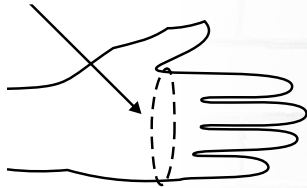

Kinder · Youth

Größe Size	128	134	140	146	152	158	164	170	176
[0] Körpergröße Body height	128	134	140	146	152	158	164	170	176
[1] Brustumfang Chest girth	67	70	73	76	79	82	85	88	91
[2] Taillenumfang Waist girth	62	65	67	70	73	76	79	82	85
[3] Hüftumfang Hip girth	71	73	76	79	82	85	88	91	94
[5] Armlänge Arm length	45	47	50	52	54	56	58	60	62
[8] Jackenlänge Length of jacket	54	56	58	60	62	64	66	68	70
[11] Hosenlänge Length of trousers	80	85	89	93	96	100	103	107	110

Körpermaße in cm mit Unterbekleidung · Body Measurements in cm with underwear

Handschuhe · Gloves

Größe Size	1-2	3-4	5-6	6.5-7	7,5	8-8.5	9	9.5-10	11-12
Größe Size	XXXS	XXS	XS	S	M	L	XL	XXL	XXXL
Handumfang in cm Hand girth in cm	12,0 ▼ 13,9	14,0 ▼ 15,9	16,0 ▼ 17,9	18,0 ▼ 19,9	20,0 ▼ 21,9	22,0 ▼ 23,9	24,0 ▼ 25,9	26,0 ▼ 27,9	28,0 ▼ 29,9

Schuhe · Shoes

DE Größe Size	36	37	38	39	40	41	42	43	44	45	46	47	48	49
FR Größe Size	38.5	39	41	42	42.5	43	43.5	44	45	46	47	48	49	50
UK Größe Size	2	3	4	5	6	7	8	9	10	11	12	13	14	15
Fußlänge in cm Foot length in cm	21,7 ▼ 22,3	22,4 ▼ 23,0	23,1 ▼ 23,6	23,7 ▼ 24,3	24,4 ▼ 25,0	25,1 ▼ 25,7	25,8 ▼ 26,3	26,4 ▼ 27,0	27,1 ▼ 27,7	27,8 ▼ 28,3	28,4 ▼ 29,0	29,1 ▼ 29,7	29,8 ▼ 30,3	30,4 ▼ 31,0