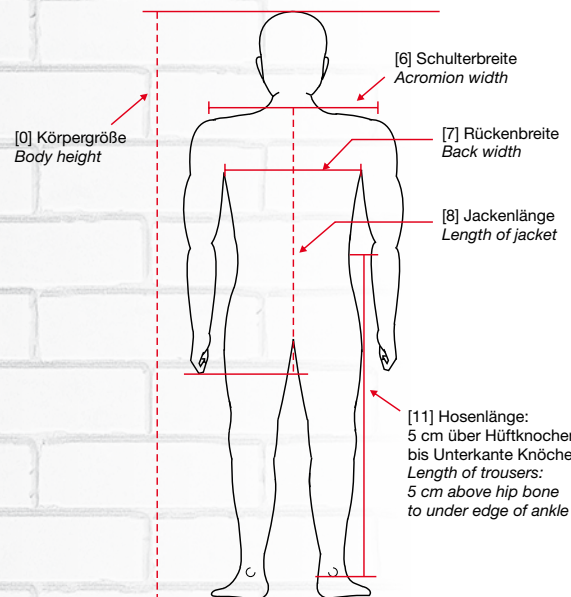

Körpermaße in cm mit Unterbekleidung · Body Measurements in cm with underwear

Herren · Men

Größe Size	24	25	26	27	28	29	30	31	32	33	34
[0] Körpergröße Body height	166	169	171	173	175	177	179	180	181	182	183
[1] Brustumfang Chest girth	98	102	106	110	114	118	122	126	130	134	138
[2] Taillenumfang Waist girth	89	94	99	103	108	113	118	122	127	131	136
[3] Hüftumfang Hip girth	100	105	109	114	118	123	127	131	135	140	144
[5] Armlänge Arm length	60	62	62	63	64	65	66	66	66	67	67
[8] Jackenlänge Length of jacket	69	70	71	72	73	73	74	75	75	75	76
[11] Hosenumfang Length of trousers	103	105	106	107	109	110	111	112	112	113	113

Körpermaße in cm mit Unterbekleidung · Body Measurements in cm with underwear

Herren · Men

Größe Size	86	90	94	98	102	106	110	114	118	122
[0] Körpergröße Body height	176	179	182	185	187	189	191	193	195	196
[1] Brustumfang Chest girth	90	94	98	102	106	110	114	118	122	126
[2] Taillenumfang Waist girth	79	83	87	92	97	101	106	111	116	120
[3] Hüftumfang Hip girth	91	94	97	101	105	110	115	120	124	129
[5] Armlänge Arm length	63	64	65	67	67	68	69	70	71	71
[8] Jackenlänge Length of jacket	73	74	75	76	77	78	79	79	80	81
[11] Hosenumfang Length of trousers	110	111	113	115	116	117	119	120	121	122

Körpermaße in cm mit Unterbekleidung · Body Measurements in cm with underwear