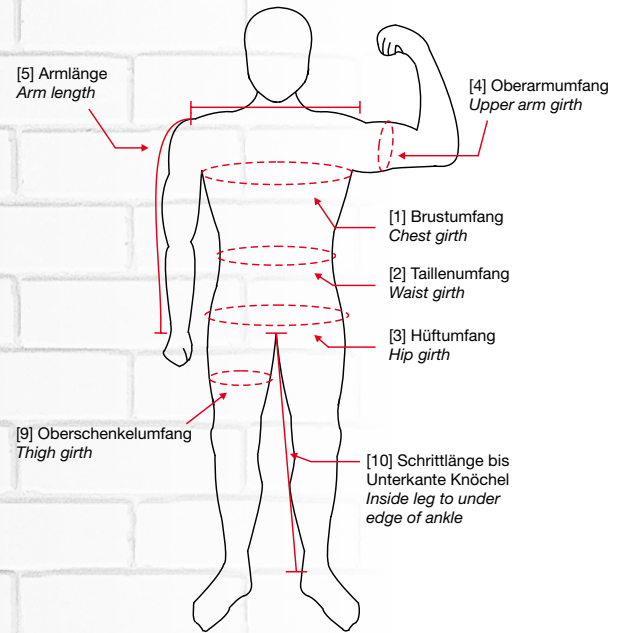

Körpermaße in cm mit Unterbekleidung · Body Measurements in cm with underwear

Herren · Men

Größe Size	24	25	26	27	28	29	30	31	32	33	34
[0] Körpergröße Body height	166	169	171	173	175	177	179	180	181	182	183
[1] Brustumfang Chest girth	98	102	106	110	114	118	122	126	130	134	138
[2] Taillenumfang Waist girth	89	94	99	103	108	113	118	122	127	131	136
[3] Hüftumfang Hip girth	100	105	109	114	118	123	127	131	135	140	144
[5] Armlänge Arm length	60	62	62	63	64	65	66	66	66	67	67
[8] Jackenlänge Length of jacket	69	70	71	72	73	73	74	75	75	75	76
[11] Hosenumfang Length of trousers	103	105	106	107	109	110	111	112	112	113	113

Körpermaße in cm mit Unterbekleidung · Body Measurements in cm with underwear

Herren · Men

Größe Size	86	90	94	98	102	106	110	114	118	122
[0] Körpergröße Body height	176	179	182	185	187	189	191	193	195	196
[1] Brustumfang Chest girth	90	94	98	102	106	110	114	118	122	126
[2] Taillenumfang Waist girth	79	83	87	92	97	101	106	111	116	120
[3] Hüftumfang Hip girth	91	94	97	101	105	110	115	120	124	129
[5] Armlänge Arm length	63	64	65	67	67	68	69	70	71	71
[8] Jackenlänge Length of jacket	73	74	75	76	77	78	79	79	80	81
[11] Hosenumfang Length of trousers	110	111	113	115	116	117	119	120	121	122

Körpermaße in cm mit Unterbekleidung · Body Measurements in cm with underwear